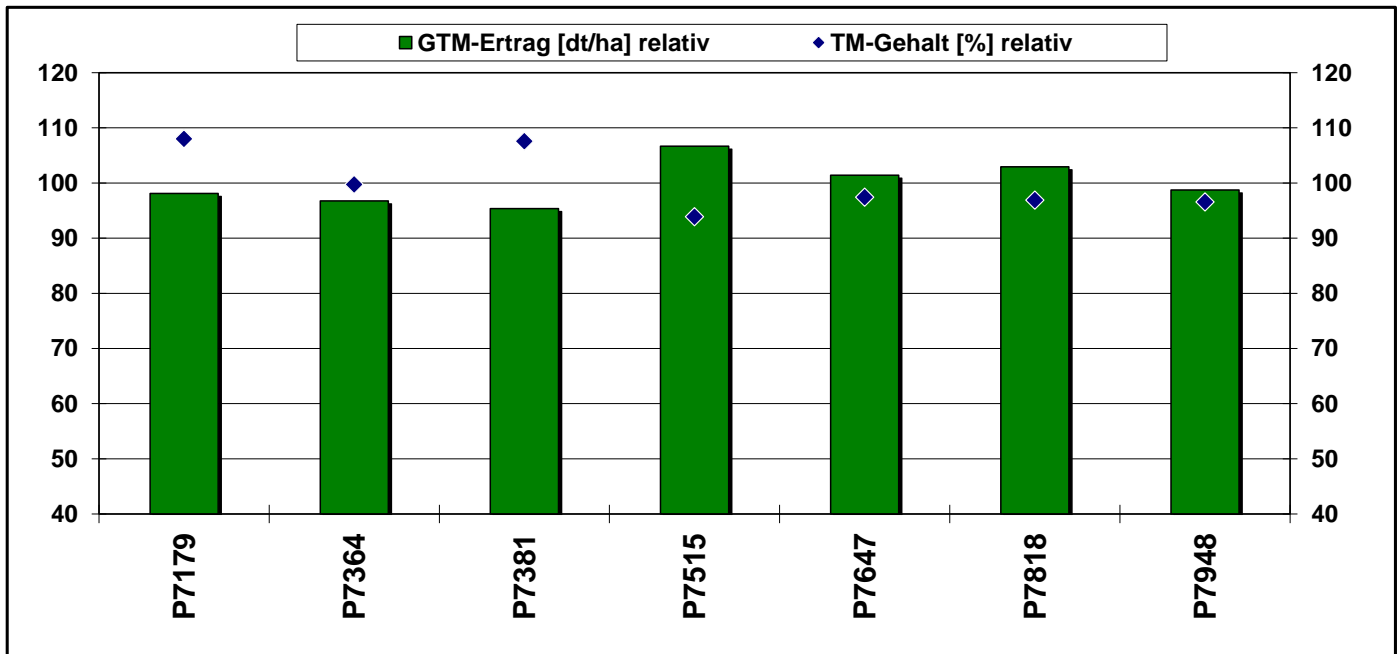

Pioneer Silomais Versuch  
07554 Gera

AUSSAAT:

12.05.2023

ERNTE:

27.09.2023

SILOMAIS								
Sorte	Reifezahl	TM-Gehalt [%]	Abreife [%] relativ	GTM-Ertrag [dt/ha] relativ	Stärke-Gehalt [%]	Stärke-Ertrag [dt/ha] relativ	Energiegehalt [NEL MJ/kg TM]	Energie-Ertrag [NEL GJ/ha] relativ
P7179	ca. S 170	57.7	108.0	98.1				
P7364	S 190	53.3	99.7	96.8				
P7381	S 190	57.5	107.6	95.4				
P7515	ca. S 220	50.2	93.9	106.7				
P7647	S 200	52.1	97.4	101.4				
P7818	-	51.8	96.9	102.9				
P7948	ca. S 210	51.6	96.5	98.7				
<b>Versuchsmittel</b>		<b>53.5</b>	<b>53.5</b>	<b>186</b>				

Hinweis zur Interpretation der Daten:

Die Ergebnisse nur eines Standortes haben keine statistisch belegte Aussagekraft für die Sortenleistung.