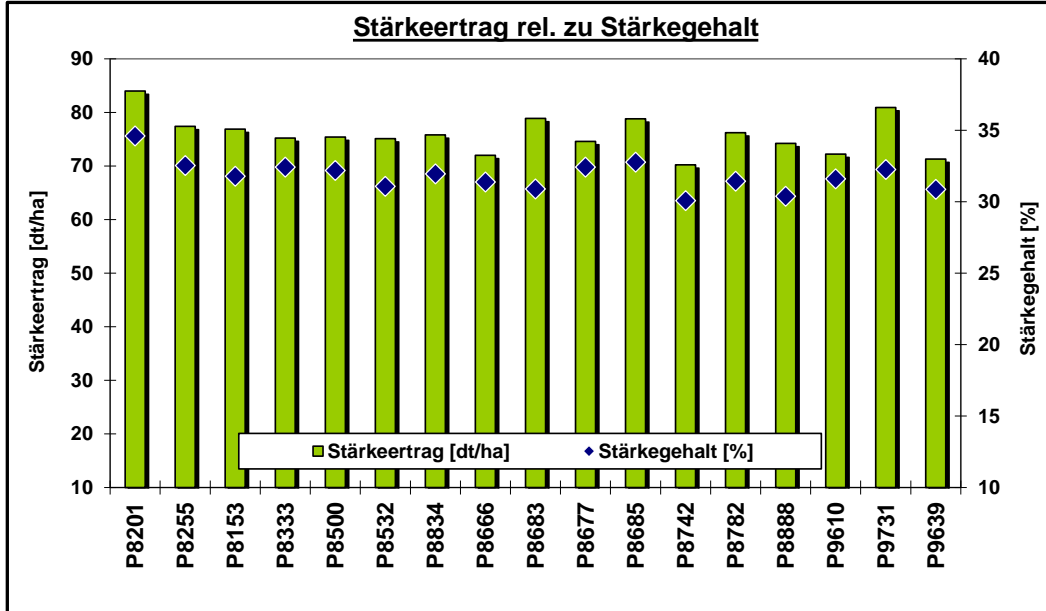

Hinweis zur Interpretation der Daten:

Die Ergebnisse nur eines Standortes haben keine statistisch belegte Aussagekraft für die Sortenleistung.

Alle Ergebnisse = Mittel aus 3 Wiederholungen; die deutschlandweiten BLUP-Werte beziehen sich auf die jeweilige Reifegruppe der Sorte

## Pioneer Silomais Versuch: 85435 Erding

Aussaatdatum:

22.04.2022

Erntedatum:

06.09.2022

Hinweis zur Interpretation der Daten:

Die Ergebnisse nur eines Standortes haben keine statistisch belegte Aussagekraft für die Sortenleistung.