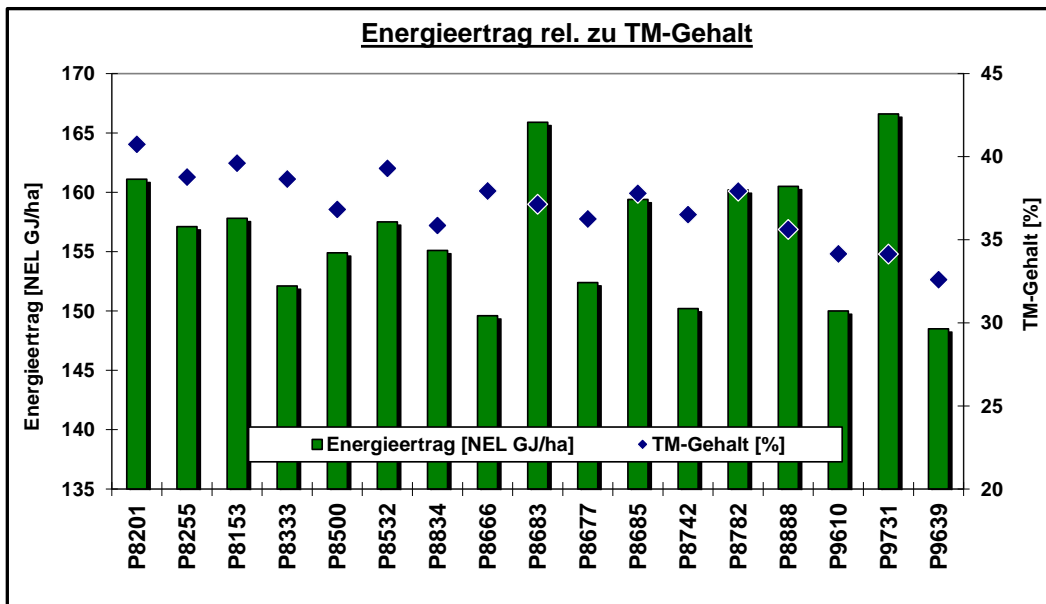

Hinweis zur Interpretation der Daten:

Die Ergebnisse nur eines Standortes haben keine statistisch belegte Aussagekraft für die Sortenleistung.

Alle Ergebnisse = Mittel aus 3 Wiederholungen; die deutschlandweiten BLUP-Werte beziehen sich auf die jeweilige Reifegruppe der Sorte

## Pioneer Silomais Versuch: 85435 Erding

Aussaatdatum:

22.04.2022

Erntedatum:

06.09.2022

Hinweis zur Interpretation der Daten:

Die Ergebnisse nur eines Standortes haben keine statistisch belegte Aussagekraft für die Sortenleistung.