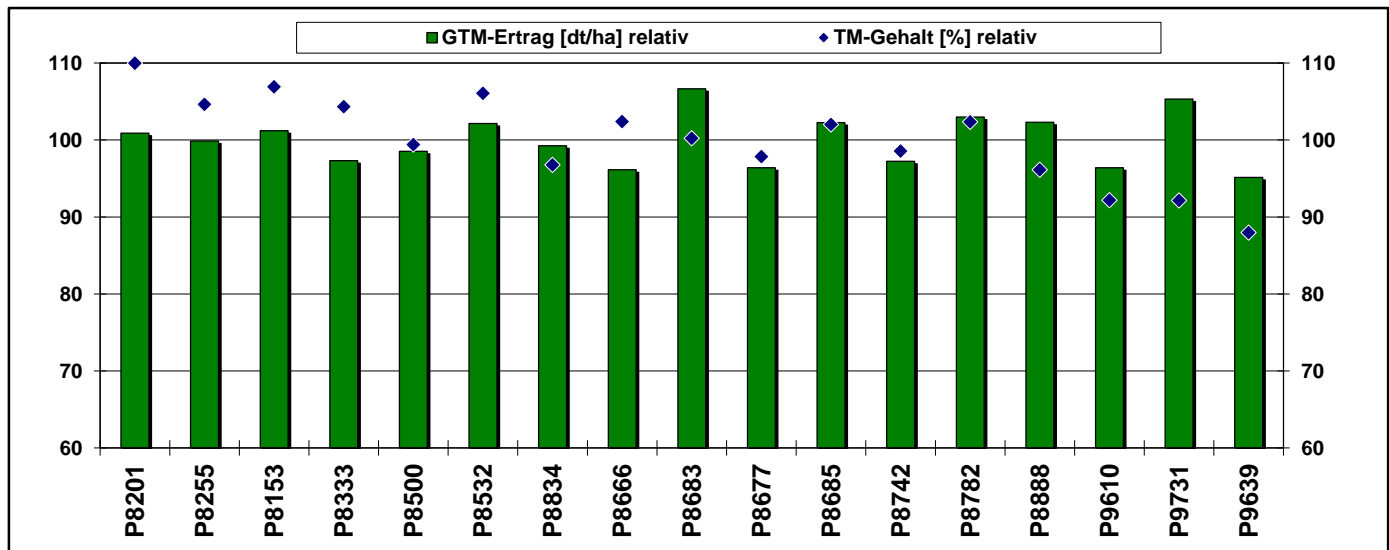

Pioneer Silomais Versuch
85435 Erding

AUSSAAT:

22.04.2022

ERNTE:

06.09.2022

VORFRUCHT:

Weizen

SILOMAIS										
Sorte	Reifezahl	Deutschland Energie-ertrag [NEL GJ/ha] BLUP	Deutschland Stärke-ertrag [dt/ha] BLUP	TM-Gehalt [%]	Abreife [%] relativ	GTM-Ertrag [dt/ha] relativ	Stärke-Gehalt [%]	Stärke-Ertrag [dt/ha] relativ	Energie-gehalt [NEL MJ/kg TM]	Energie-Ertrag [NEL GJ/ha] relativ
P8201	S 240	137	70	40.8	110.0	100.9	34.6	110.8	6.68	103.0
P8255	S 240	134	65	38.8	104.6	99.9	32.5	102.1	6.60	100.4
P8153	S 240	136	68	39.6	106.9	101.2	31.8	101.4	6.52	100.9
P8333	S 250	136	67	38.7	104.3	97.3	32.4	99.2	6.55	97.2
P8500	ca. S 250	132	63	36.8	99.4	98.5	32.2	99.4	6.57	99.0
P8532	ca. S 250	136	65	39.3	106.1	102.1	31.1	99.0	6.49	100.7
P8834	ca. S 260	130	65	35.9	96.8	99.2	32.0	100.0	6.57	99.2
P8666	S 260	131	64	37.9	102.4	96.1	31.4	94.9	6.51	95.6
P8683	S 260	135	66	37.1	100.2	106.7	30.9	104.0	6.50	106.1
P8677	S 270	134	66	36.3	97.9	96.4	32.4	98.4	6.61	97.4
P8685	S 270	136	68	37.8	102.0	102.3	32.8	103.9	6.56	101.9
P8742	S 270	134	64	36.5	98.6	97.2	30.1	92.6	6.46	96.0
P8782	S 270	137	65	37.9	102.4	103.0	31.4	100.5	6.54	102.4
P8888	S 280	134	62	35.6	96.1	102.3	30.4	97.9	6.56	102.6
P9610	ca. S 280	134	65	34.2	92.2	96.4	31.6	95.2	6.54	95.9
P9731	ca. S 300	134	63	34.1	92.1	105.3	32.3	106.7	6.60	106.5
P9639	ca. S 300	132	63	32.6	88.0	95.1	30.9	94.0	6.52	94.9
Versuchsmittel		134	65	37.1	37.1	239	31.8	75.8	6.55	156

Hinweis zur Interpretation der Daten:

Die Ergebnisse nur eines Standortes haben keine statistisch belegte Aussagekraft für die Sortenleistung.

Alle Ergebnisse = Mittel aus 3 Wiederholungen; die deutschlandweiten BLUP-Werte beziehen sich auf die jeweilige Reifegruppe der Sorte

www.corteva.de