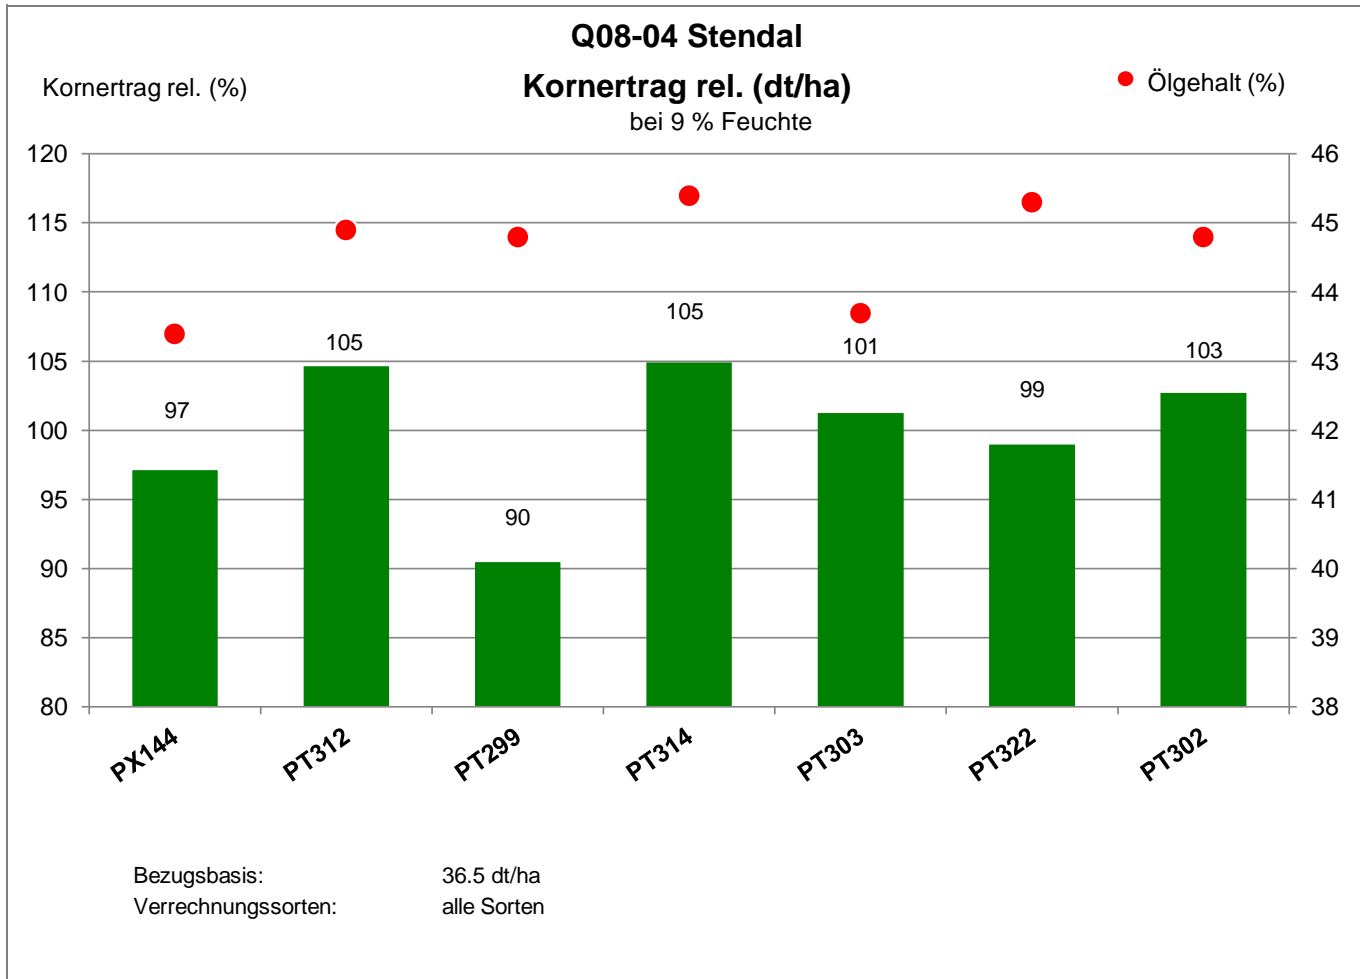

39576 Stendal - Vinzelberg

Landkreis Stendal
Anbaugebiet Diluviale Standorte Süd (Ostdeutschland)

Verkaufsberater:
Eickmann
Mobil: 0151/61349265

Aussaat: 04.09.2023

Ernte: 31.7.2024