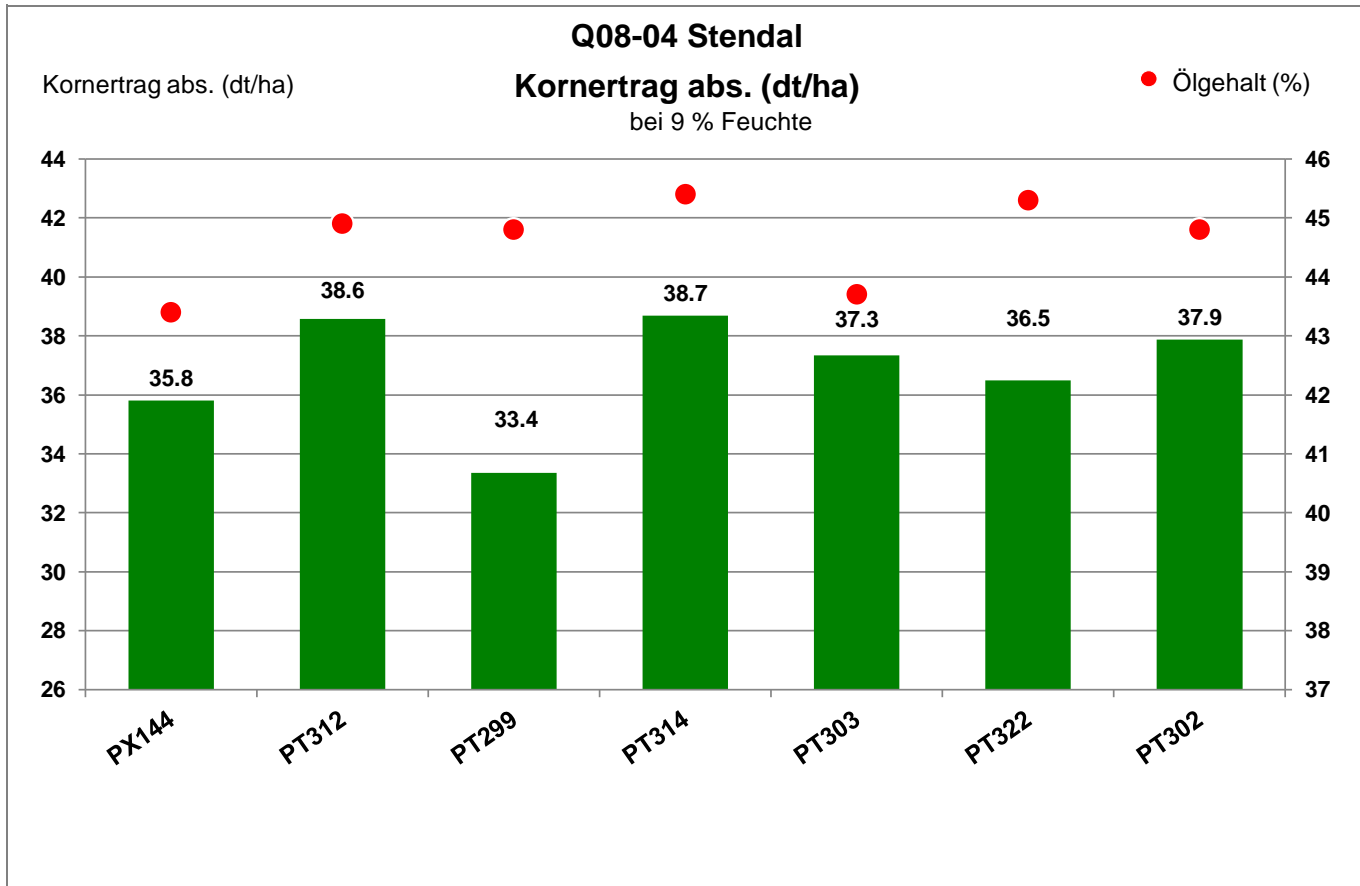

39576 Stendal - Vinzelberg

Landkreis Stendal
Anbaugebiet Diluviale Standorte Süd (Ostdeutschland)

Verkaufsberater:
Eickmann
Mobil: 0151/61349265

Aussaat: 04.09.2023

Ernte: 31.7.2024