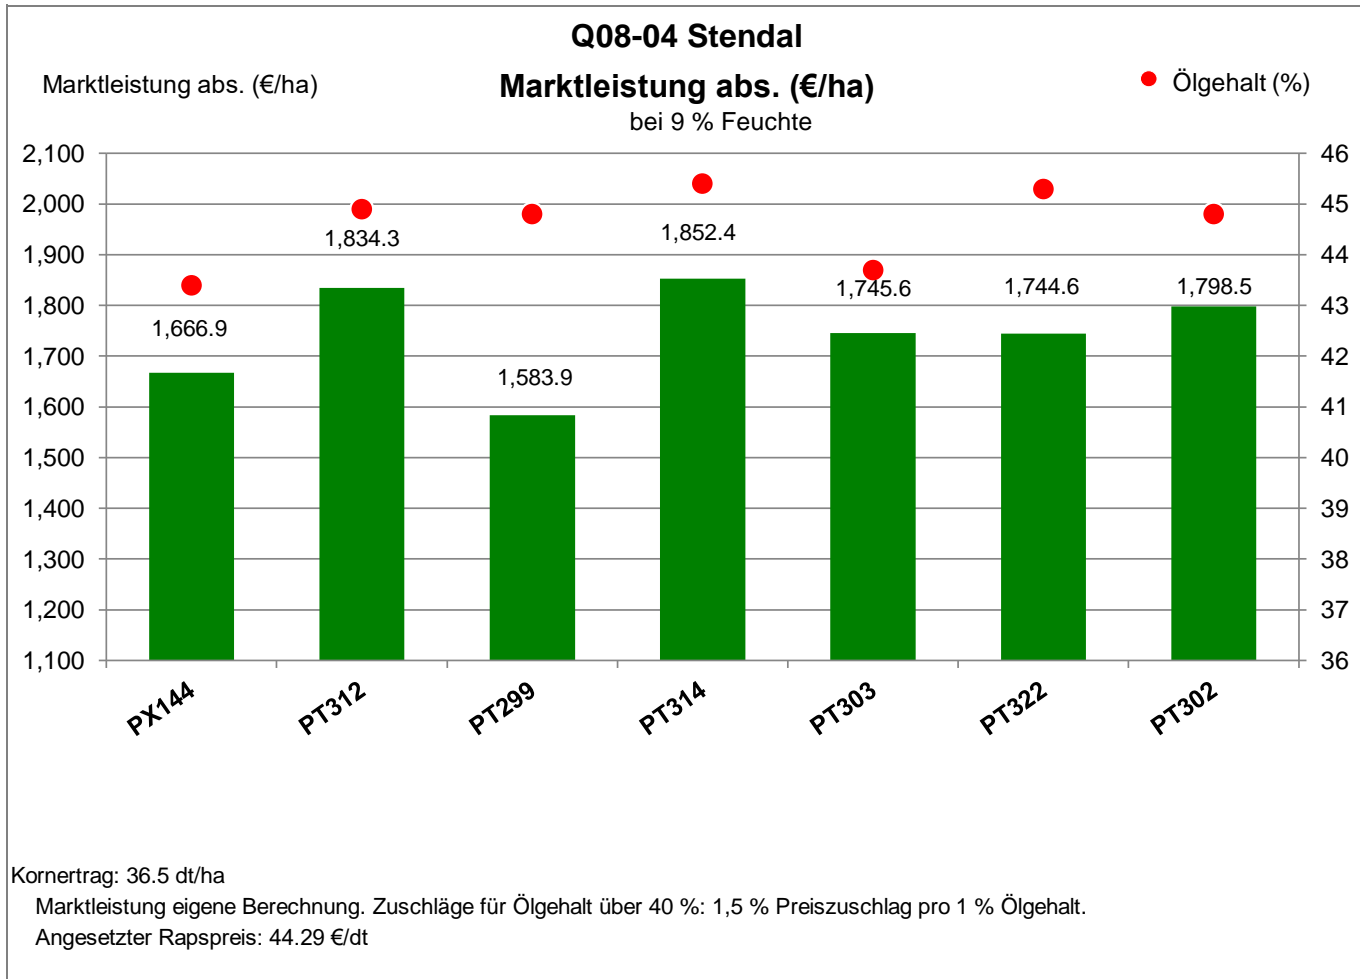

39576 Stendal - Vinzelberg

Landkreis Stendal
Anbaugebiet Diluviale Standorte Süd (Ostdeutschland)

Verkaufsberater:
Eickmann
Mobil: 0151/61349265

Aussaat: 04.09.2023

Ernte: 31.7.2024