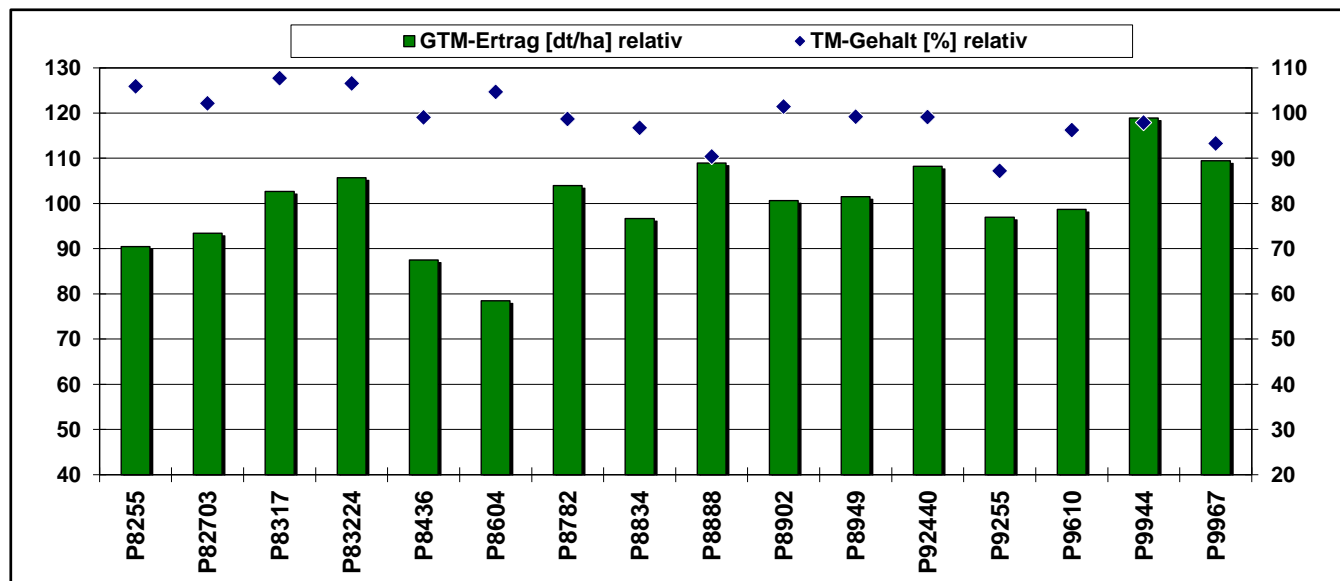

Pioneer Silomais Versuch  
06279 Farnstädt

AUSSAAT:

30.4.2024

ERNTE:

19.9.2024

SILOMAIS									
Sorte	Reifezahl	TM-Gehalt [%]	Abreife [%] relativ	FM-Ertrag [t/ha]	GTM-Ertrag [dt/ha] relativ	Stärke-Gehalt [%]	Stärke-Ertrag [dt/ha] relativ	Energiegehalt [NEL MJ/kg TM]	Energie-Ertrag [NEL GJ/ha] relativ
P8255	S 240	42.2	105.9	46.2	90.5	41.1	96.3	6.74	92.3
P82703	ca. S 250	40.8	102.2	49.4	93.4	39.9	95.7	6.76	95.2
P8317	S 250	42.9	107.7	51.5	102.7	41.8	111.1	6.81	105.6
P83224	S 240	42.5	106.6	53.6	105.7	39.8	108.1	6.68	106.5
P8436	-	39.5	99.1	47.7	87.5	38.0	85.0	6.50	85.7
P8604	-	41.8	104.7	40.5	78.5	43.5	87.7	6.77	80.1
P8782	S 270	39.4	98.7	56.9	104.0	36.7	97.5	6.53	102.3
P8834	ca. S 260	38.6	96.8	54.0	96.7	39.5	97.9	6.72	97.8
P8888	S 280	36.0	90.4	65.2	108.9	35.6	99.3	6.65	109.2
P8902	ca. S 270	40.5	101.5	53.6	100.6	39.9	103.2	6.60	100.1
P8949	ca. S 290	39.6	99.2	55.3	101.5	35.6	92.6	6.55	100.1
P92440	ca. S 280	39.5	99.1	59.0	108.3	41.4	114.7	6.63	108.3
P9255	ca. S 270	34.8	87.2	60.1	97.0	34.4	85.4	6.54	95.5
P9610	ca. S 280	38.4	96.3	55.4	98.7	38.4	97.1	6.56	97.6
P9944	ca. S 300	39.1	98.0	65.6	118.9	38.5	117.3	6.54	117.1
P9967	ca. S 290	37.2	93.3	63.4	109.4	37.7	105.7	6.54	107.9
Versuchsmittel		39.9	39.9	52.3	216	39.1	84.2	6.64	143

Hinweis zur Interpretation der Daten:

Die Ergebnisse nur eines Standortes haben keine statistisch belegte Aussagekraft für die Sortenleistung.

## Pioneer Silomais Versuch: 06279 Farnstätt

Aussaatdatum:

30.4.2024

Erntedatum:

19.9.2024

Hinweis zur Interpretation der Daten:

Die Ergebnisse nur eines Standortes haben keine statistisch belegte Aussagekraft für die Sortenleistung.

## Pioneer Silomais Versuch: 06279 Farnstadt

Aussaatdatum:

30.4.2024

Erntedatum:

19.9.2024

Hinweis zur Interpretation der Daten:

Die Ergebnisse nur eines Standortes haben keine statistisch belegte Aussagekraft fur die Sortenleistung.