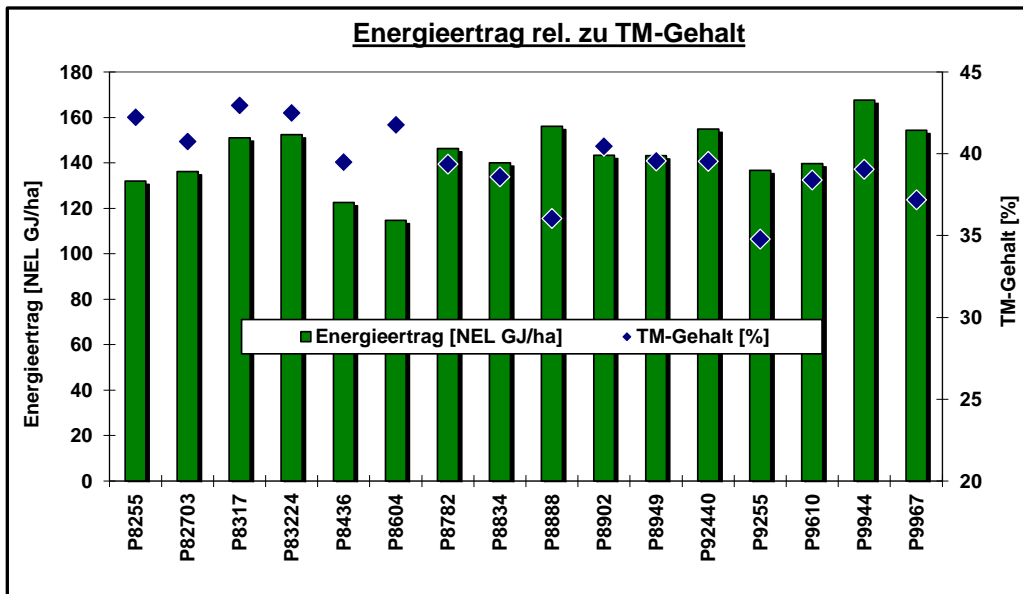

Hinweis zur Interpretation der Daten:

Die Ergebnisse nur eines Standortes haben keine statistisch belegte Aussagekraft für die Sortenleistung.

## Pioneer Silomais Versuch: 06279 Farnstätt

Aussaatdatum:

30.4.2024

Erntedatum:

19.9.2024

Hinweis zur Interpretation der Daten:

Die Ergebnisse nur eines Standortes haben keine statistisch belegte Aussagekraft für die Sortenleistung.