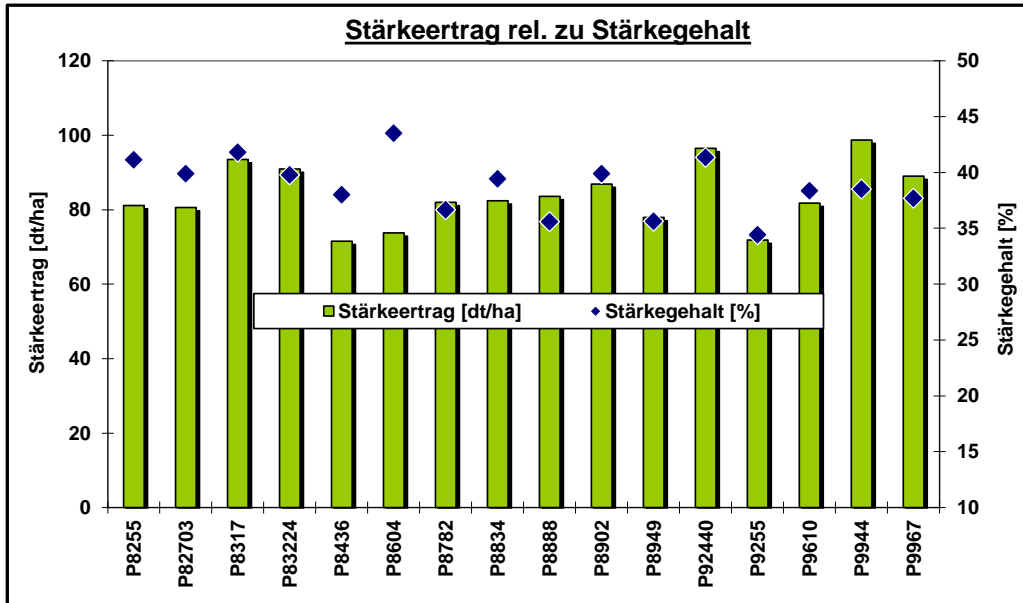

Hinweis zur Interpretation der Daten:

Die Ergebnisse nur eines Standortes haben keine statistisch belegte Aussagekraft für die Sortenleistung.

## Pioneer Silomais Versuch: 06279 Farnstätt

Aussaatdatum:

30.4.2024

Erntedatum:

19.9.2024

Hinweis zur Interpretation der Daten:

Die Ergebnisse nur eines Standortes haben keine statistisch belegte Aussagekraft für die Sortenleistung.

## Pioneer Silomais Versuch: 06279 Farnstadt

Aussaatdatum:

30.4.2024

Erntedatum:

19.9.2024

Hinweis zur Interpretation der Daten:

Die Ergebnisse nur eines Standortes haben keine statistisch belegte Aussagekraft fur die Sortenleistung.