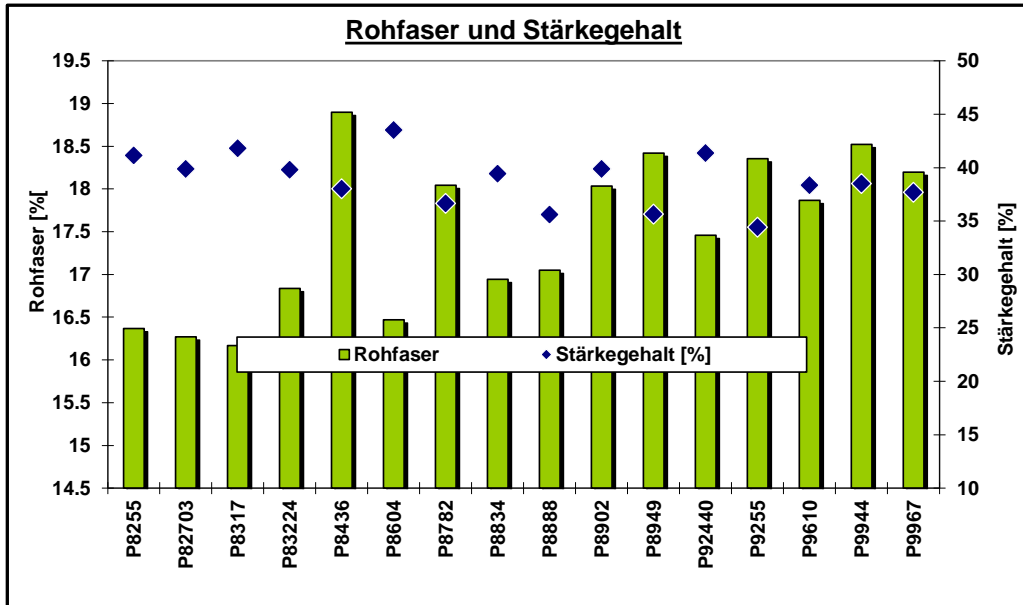

## Pioneer Silomais Versuch: 06279 Farnstätt

Aussaatdatum:

30.4.2024

Erntedatum:

19.9.2024

Hinweis zur Interpretation der Daten:

Die Ergebnisse nur eines Standortes haben keine statistisch belegte Aussagekraft für die Sortenleistung.

## Pioneer Silomais Versuch: 06279 Farnstadt

Aussaatdatum:

30.4.2024

Erntedatum:

19.9.2024

Hinweis zur Interpretation der Daten:

Die Ergebnisse nur eines Standortes haben keine statistisch belegte Aussagekraft fur die Sortenleistung.