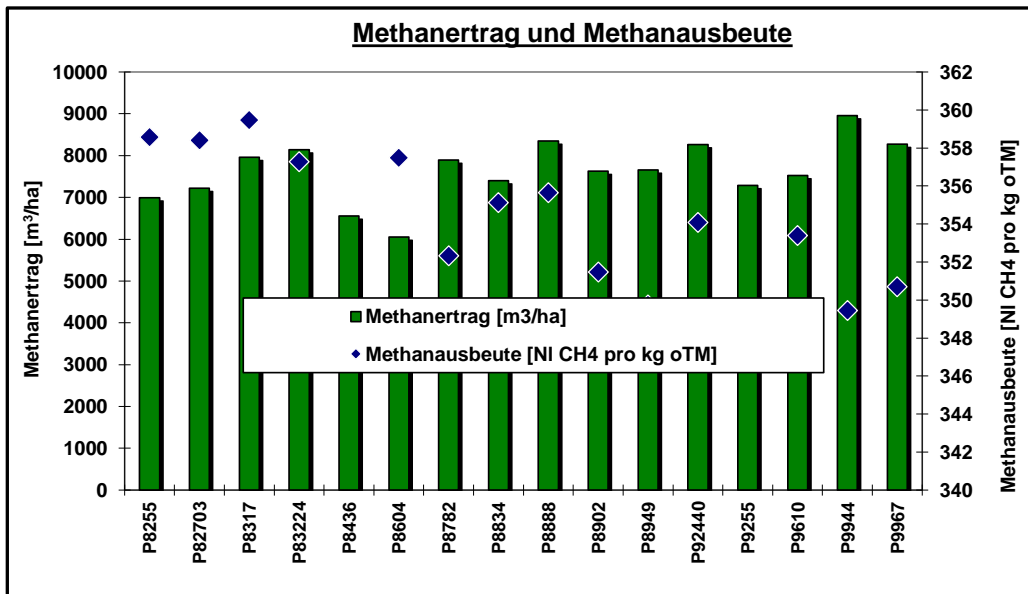

## Pioneer Silomais Versuch: 06279 Farnstätt

Aussaatdatum:

30.4.2024

Erntedatum:

19.9.2024

Hinweis zur Interpretation der Daten:

Die Ergebnisse nur eines Standortes haben keine statistisch belegte Aussagekraft für die Sortenleistung.

## Pioneer Silomais Versuch: 06279 Farnstadt

Aussaatdatum:

30.4.2024

Erntedatum:

19.9.2024

Hinweis zur Interpretation der Daten:

Die Ergebnisse nur eines Standortes haben keine statistisch belegte Aussagekraft fur die Sortenleistung.